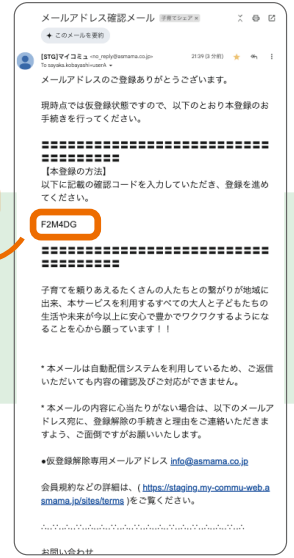

必要事項を入力

Apple・Googleでも  
登録できます！

2025年1月20日19時までに  
「子育てシェア」に登録済みの方は  
同じメールアドレス・パスワードで  
ログインできます

メールで届く確認コードで認証

必要事項を入力

参加する  
コミュニティを選択

他の人から見える  
自分の情報を  
設定しましょう♪

写真はあなたのことが  
よくわかるものがおすすめ！