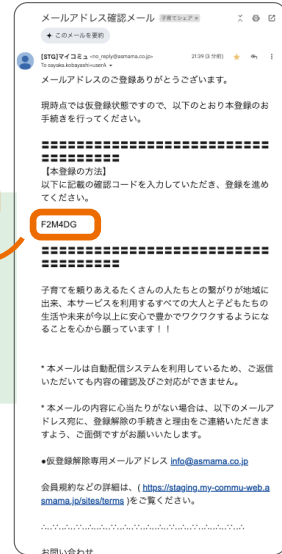

必要事項を入力

Apple・Googleでも
登録できます！

2025年1月20日19時までに
「子育てシェア」に登録済みの方は
同じメールアドレス・パスワードで
ログインできます

メールで届く確認コードで認証

必要事項を入力

参加する
コミュニティを選択

他の人から見える
自分の情報を
設定しましょう♪

写真はあなたのことが
よくわかるものがおすすめ！