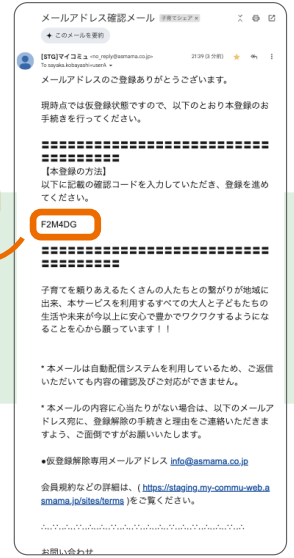

Apple・Googleでも登録できます!

2025年1月20日19時までに「子育てシェア」に登録済みの方は同じメールアドレス・パスワードでログインできます

必要事項を入力

メールで届く確認コードで認証

必要事項を入力

参加するコミュニティを選択

他の人から見える自分の情報を設定しましょう♪

写真はあなたのことがよくわかるものがおすすめ!