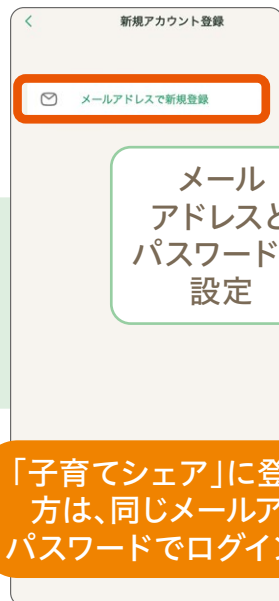

ログイン
新規アカウント登録

メール
アドレスと
パスワードを
設定

「子育てシェア」に登録済みの方は、同じメールアドレス＆パスワードでログインできます

必要事項を入力

メールを確認

アカウント登録

郵便番号を入力

コミュニティを選択

必要事項を入力

他の人から見える自分の情報を設定しましょう
写真はあなたのことがよくわかるものがおすすめ!
同じ出身地や趣味の人とつながれるかも!

自己紹介を入力

登録完了

さあ、はじめよう!

参加表示や投稿・コメントにニックネームを使用できます
自己紹介はマイページでいつでも変更OK!

地域の情報や自己紹介を投稿してみよう!