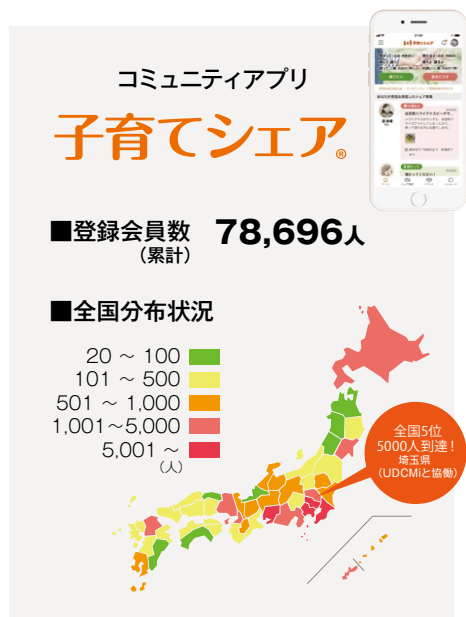

## コミュニティ活用事業

**SHARE!FES SPRING**  
(MARK IS静岡/静岡県静岡市)

**マネーセミナー&キッズコンテンツ**  
(FOR SOMEONE オンラインセミナー  
3/101都3県・3/19関西)

**つまみ細工づくり 親子交流会**  
(MARK IS静岡/静岡県静岡市)

緊急事態宣言発令に伴い、以下のプロジェクトは内容変更となりました。

正光寺交流会 (開催中止) / Misono Family Meet Up (開催延期) / ザ・パークハウス オイコス鎌倉大船住民交流会 (開催延期)

# AsMama Data 2021年4月1日

## ■直近1年間の登録会員数・共助(送迎・託児)数