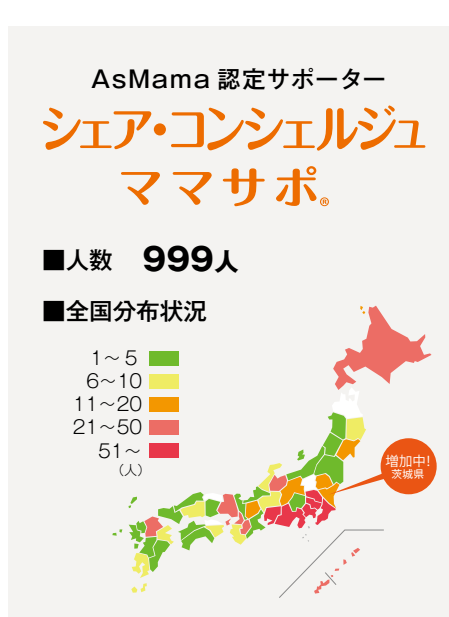

# AsMama Data 2021年4月1日

## ■直近1年間の登録会員数・共助(送迎・託児)数