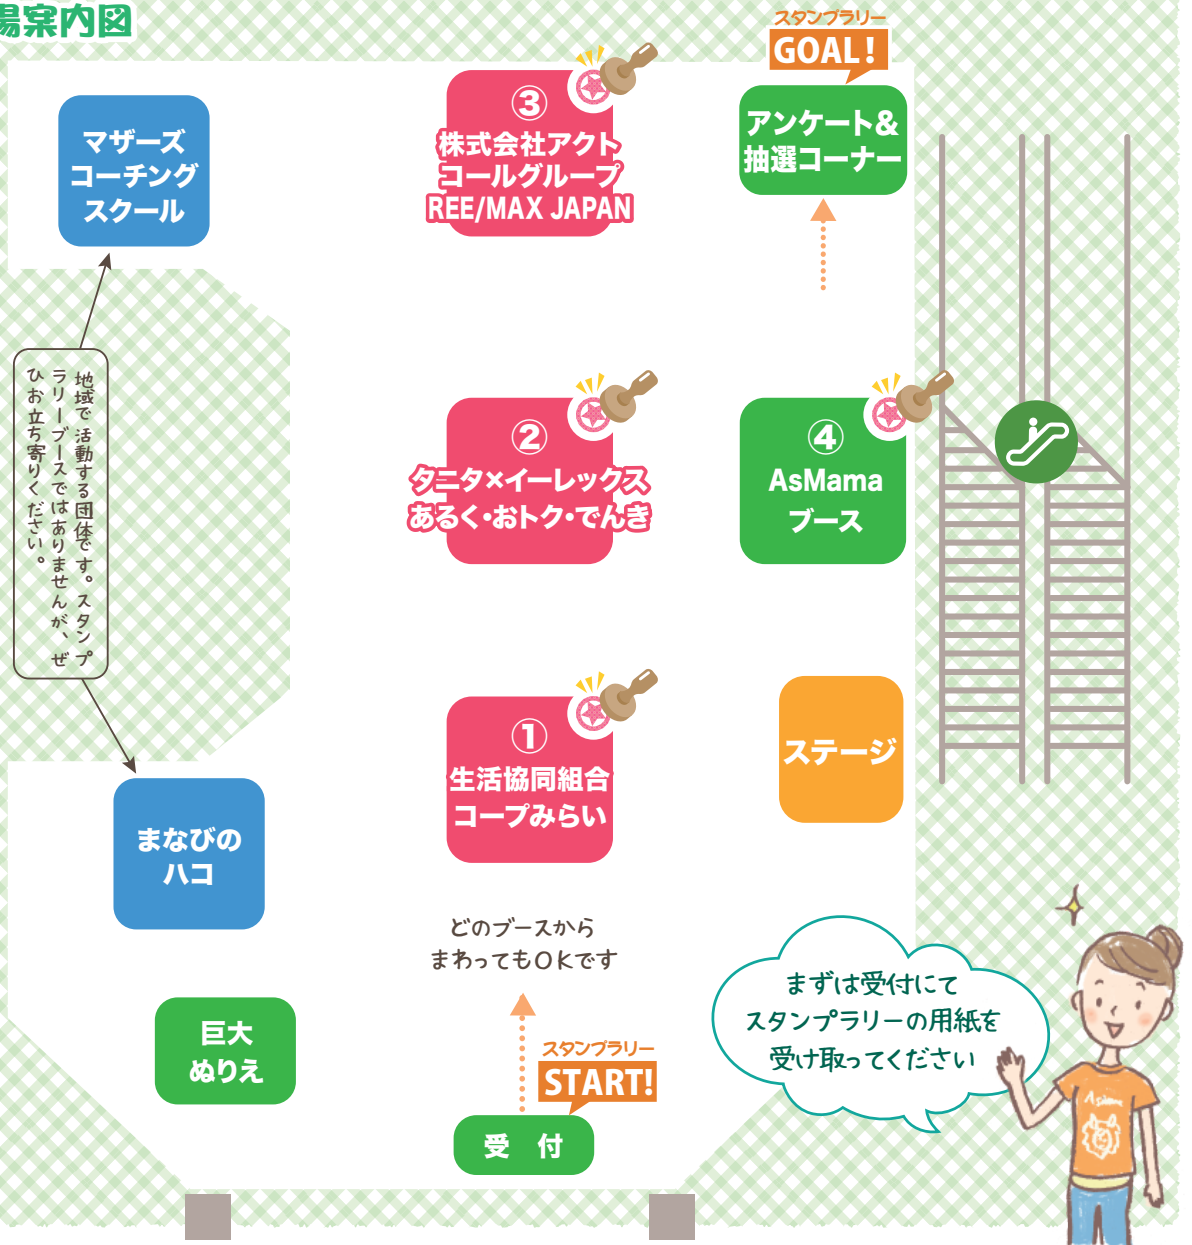

子育て応援フェア

2018.7.26 in ニッケコルトンプラザ
センターモール2F タワーコート

★ステージプログラム

- 11:00 オープニング
- 11:10 子育て応援事業者紹介コーナー①
- 12:10 子育て応援事業者紹介コーナー②
- 13:10 子育て応援事業者紹介コーナー③
- 13:30 RE/MAX JAPAN
- 13:10 子育て応援事業者紹介コーナー④
- 15:30 ママサポ紹介・エンディング
- 16:00 クローズ

あたしたち
ママサポーターが
お待ちしております♪

★会場案内図

【お願い】フェア会場の様子を撮影しています。本日撮影した写真はチラシ、ホームページ、メディアなど当社活動紹介の中で使用させていただきます。★撮影 NG の場合はお近くのスタッフまで別途お声掛けください。

AsMama Inc.