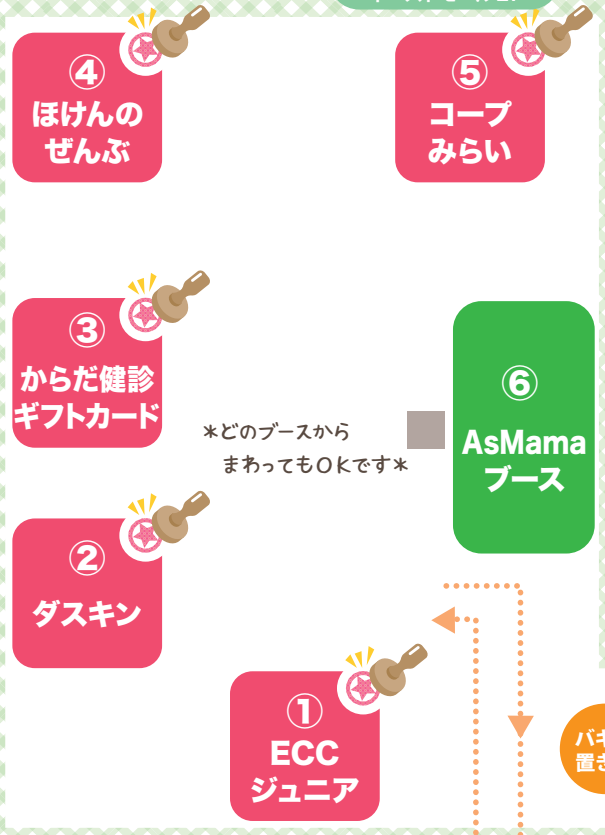

子育て応援フェア

2017.7.2 in ニッケパークタウン

★会場案内図

コルトンホール
イーストモール2F

トイザらス・
ベビーザラス市川店

ギフト引換所

受付で受け取った
スタンプラリー用紙を
お見せください。

ダイエーいちかわコルトンプラザ店

バギー
置き場

バーガー
キング

サーティーワン
アイスクリーム

まずは受付にて、
スタンプラリーの用紙を
受け取ってください!

タワーコート
センターモール2F

ステージ

キッズ
スペース

ワーク
ショップ

AsMama
ブース

スタンプラリー
GOAL!

受付

アンケート&
抽選
コーナー

バギー
置き場

START!
スタンプラリー