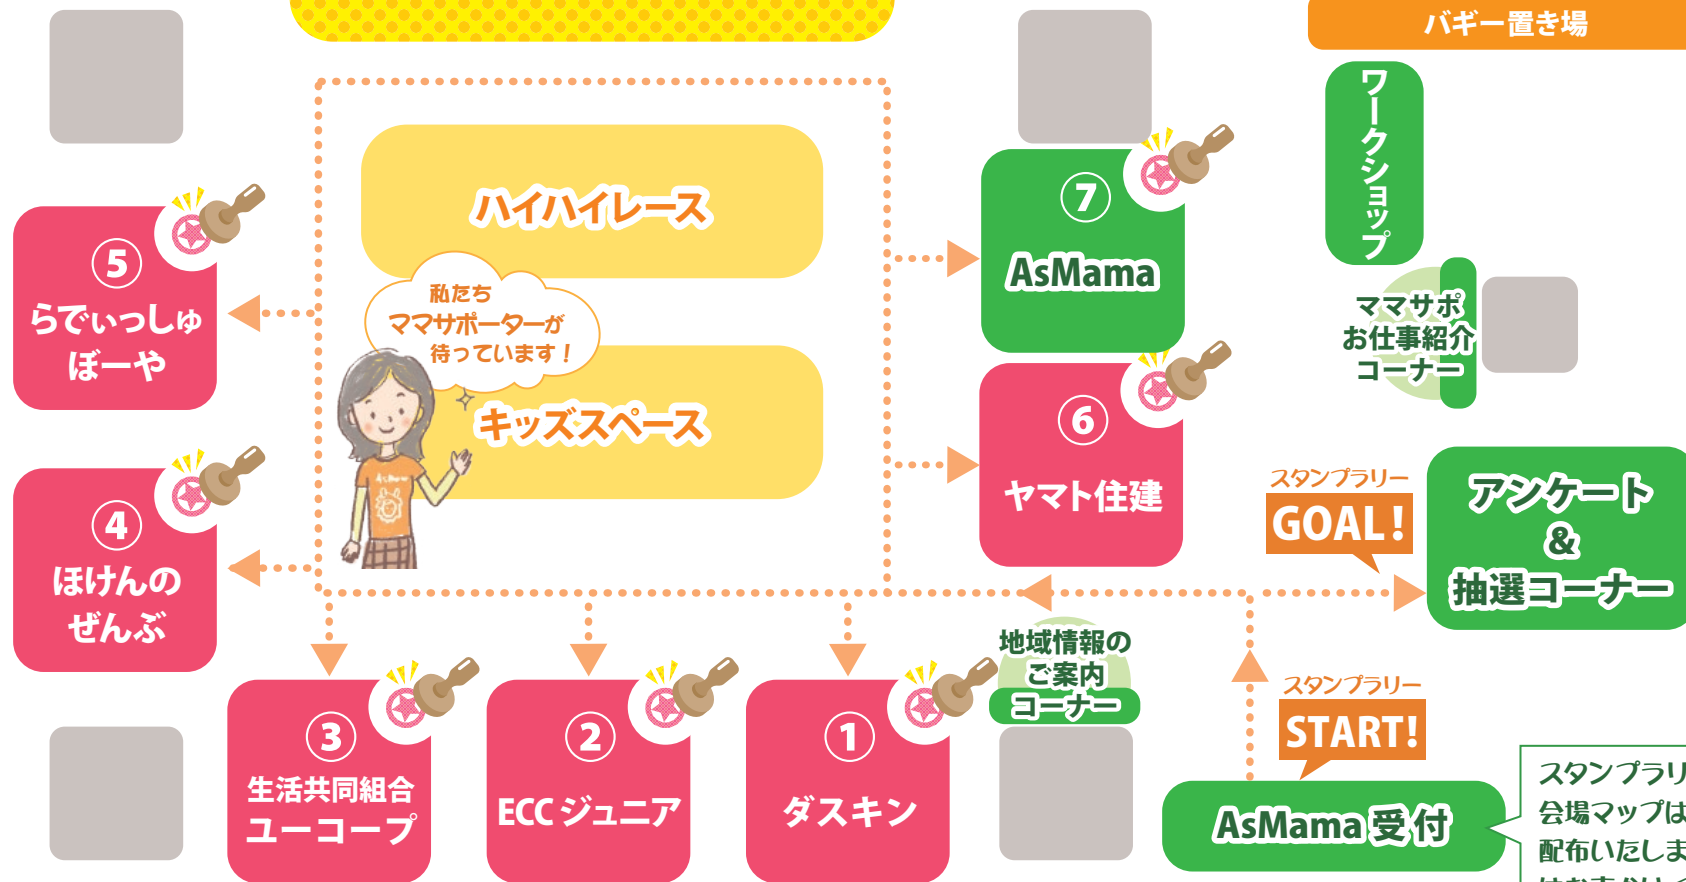

子育て応援フェア 会場のご案内

in クイーンズスクエア横浜

楽しみながら、「暮らし」と「子育て」の
サポーターを見つけよう!

ステージ

私たち
ママサポーターが
待っています!

スタンプラリー用紙と
会場マップは受付にて
配布いたします。まず
はお声かけください!

フェア会場の様子を撮影しています。本日撮影した写真はチラシ、ホームページ、メディアなど当社活動紹介の中で使用させていただきます。★撮影NGの場合はお近くのスタッフまで別途お声掛けください。