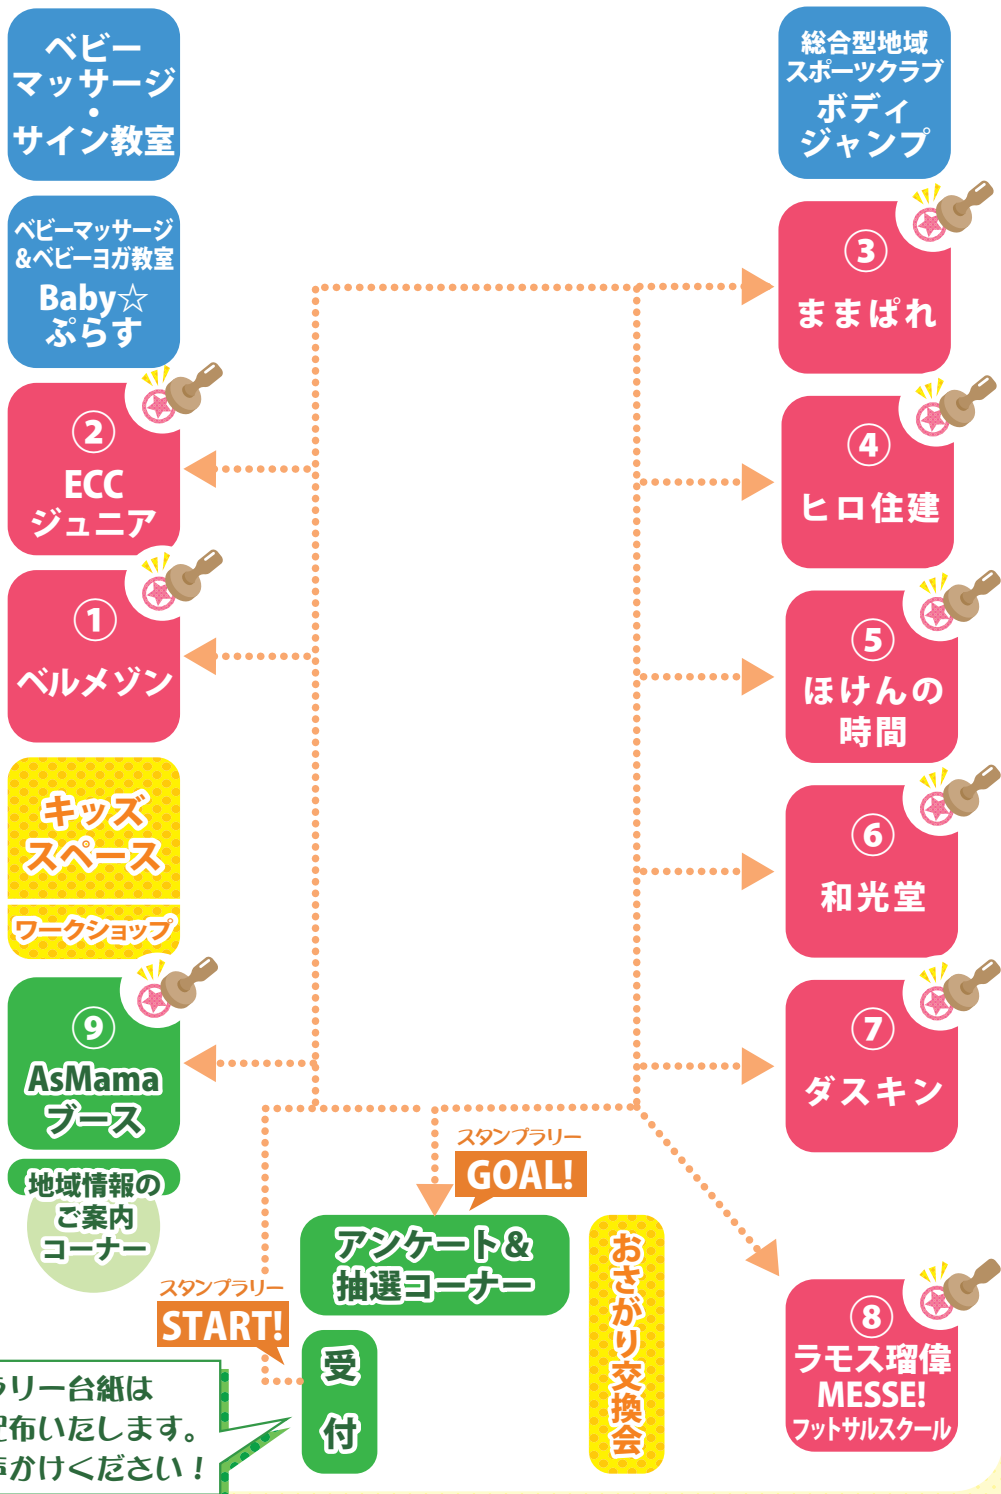

子育てを もっと楽しく もっと豊かに!

子育て応援フェア

楽しみながら、「暮らし」と「子育て」のサポーターを見つけよう!

会場のご案内

in FUT MESSE 仙台長町

ステージエリア

スタンプラリー台紙は受付にて配布いたします。まずはお声かけください!

フェア会場の様子を撮影しています。本日撮影した写真はチラシ、ホームページ、メディアなど当社活動紹介の中で使用させていただくことがありますことをご了承ください。
★撮影NGの場合はお近くのスタッフまで別途お声掛けください。