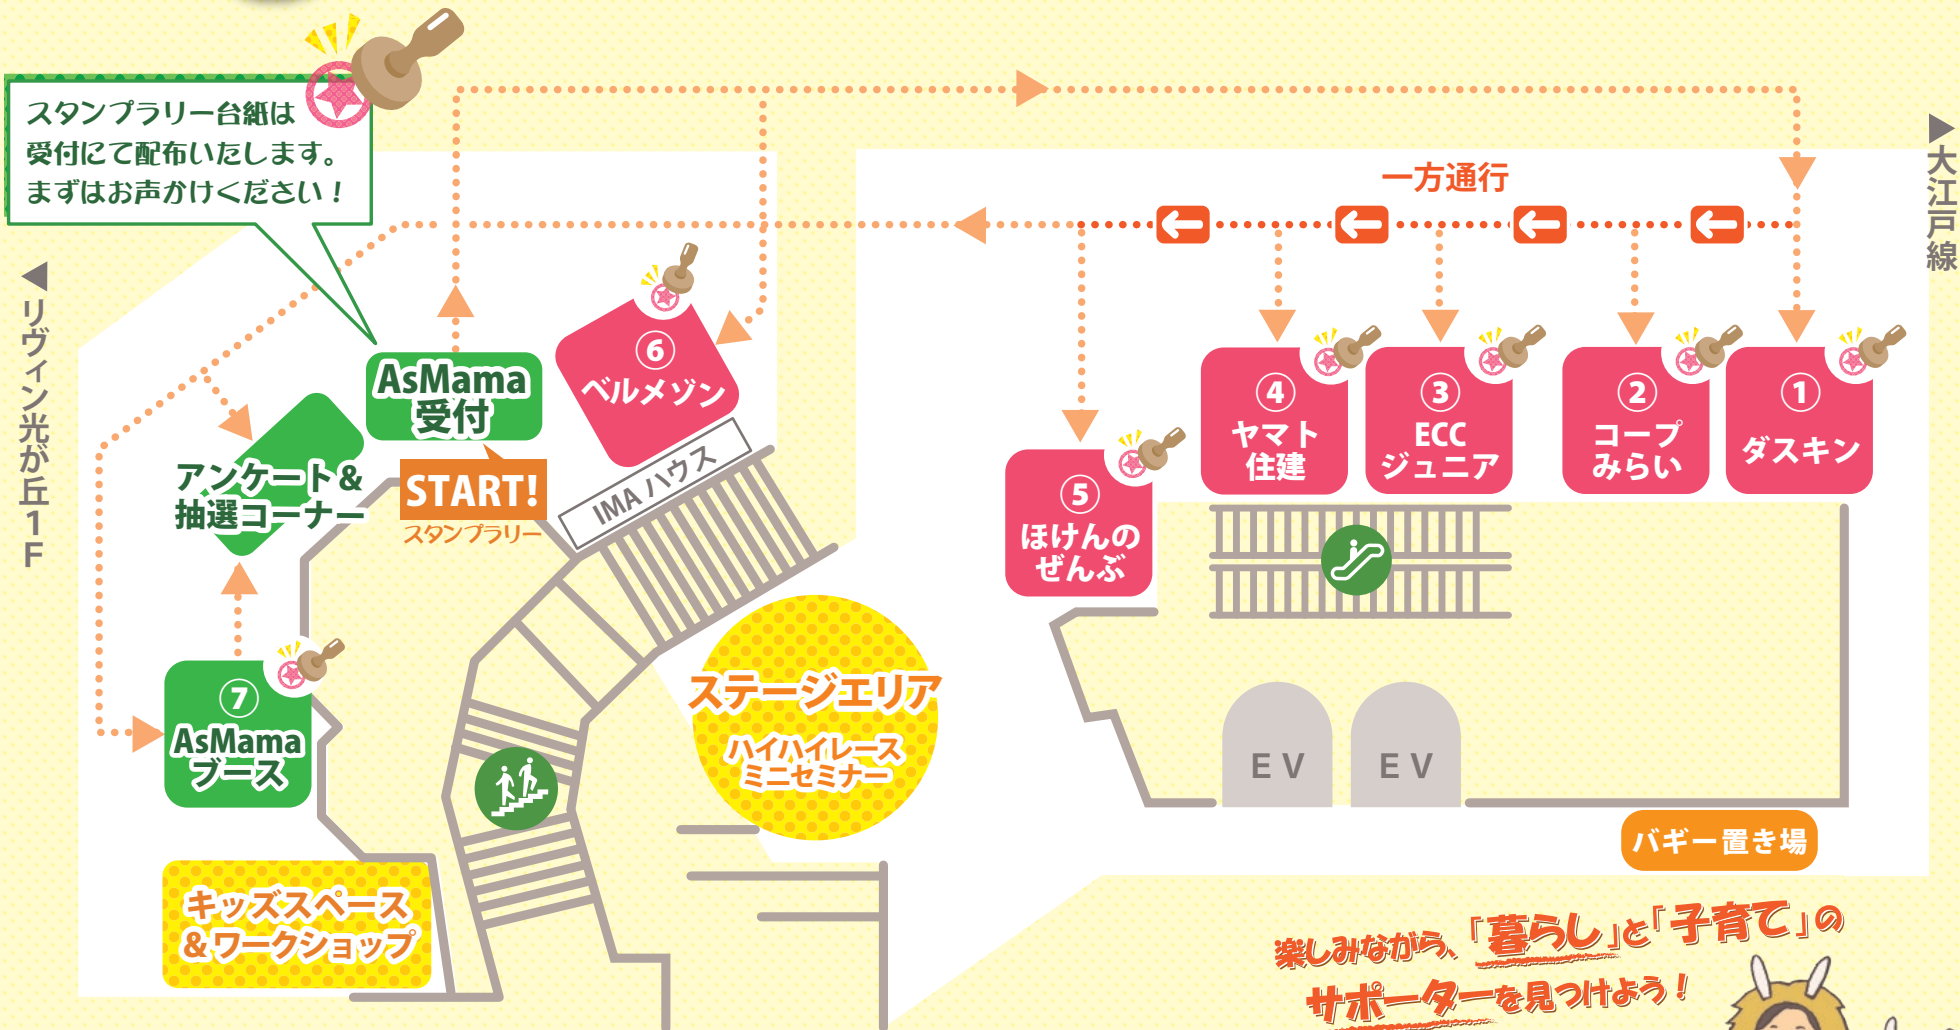

子育てを もっと楽しく もっと豊かに!

子育て 応援 フェア

会場のご案内

5/22(日) 光が丘 IMA 中央館1F光の広場

▼ IMA中央館1F

楽しみながら、「暮らし」と「子育て」のサポーターを見つけよう!