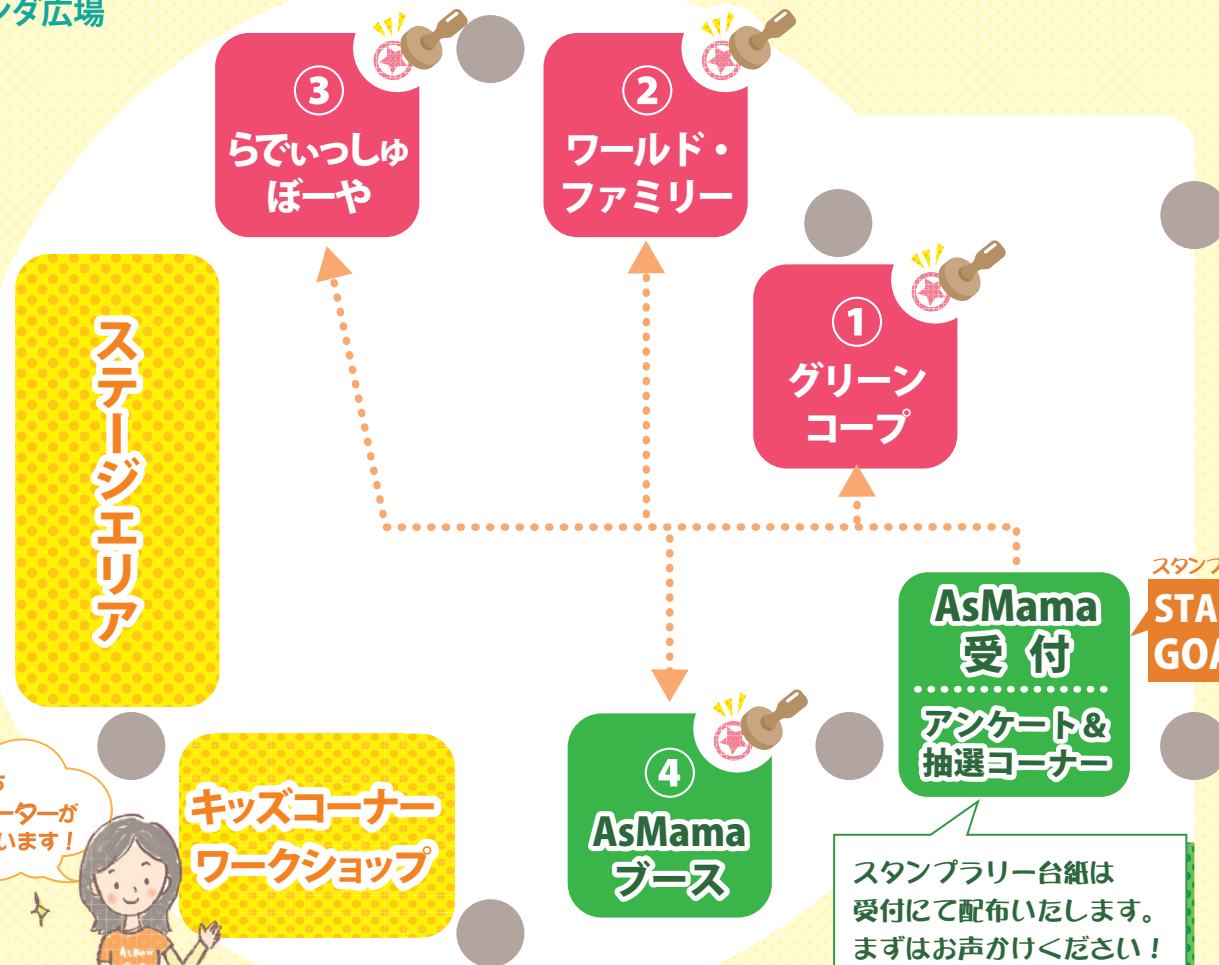

子育てを もっと楽しく もっと豊かに!

子育て 応援 フェア

会場のご案内

in 岸和田カンカンベイサイドモール WEST 1F

ロトンダ広場

マーケットスクエア

私たち
ママサポーターが
待っています!

楽しみながら、「暮らし」と「子育て」の
サポーターを見つけよう!